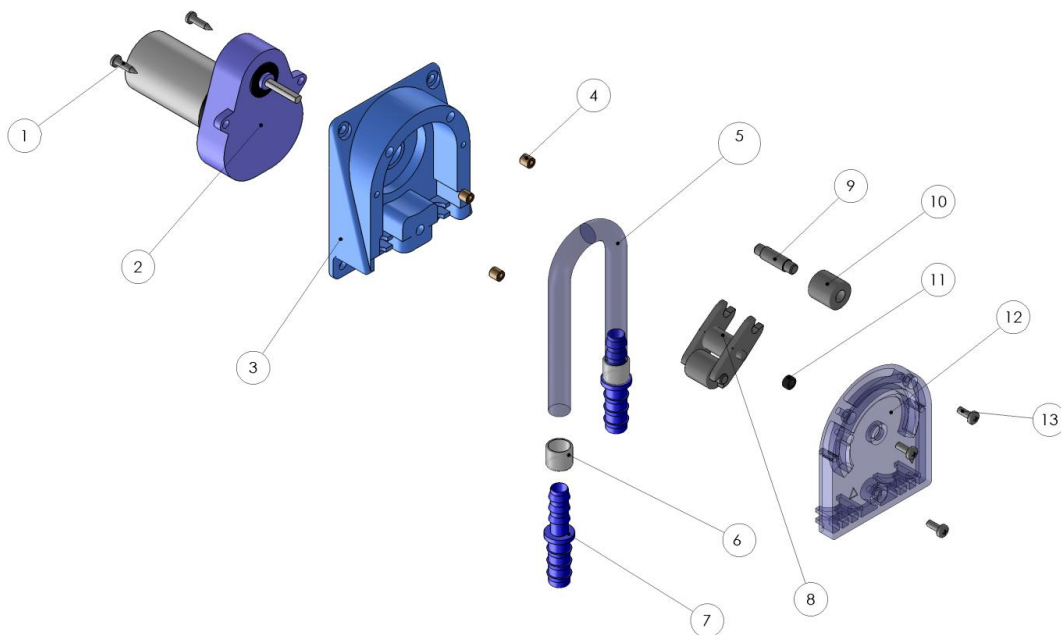

SPRÄNGSKISS/RESERVDELSLISTA:

REF.	KOD	Beskrivning	Delar	PRIs Kr
1	10623810108	Skruv till motor	2	14 Kr
2	10127110101	Motor/växellåda	1	486 Kr
3	10127310107	Pumphus	1	75 Kr
4	10121910101	Styrplugg	3	9 Kr
5	10134139611	Slang FR-4101 20 l/h	1	165 Kr
6	10128010106	Spännippel Slangpump CB47	2	14 Kr
7	10613810115	Slangnippel	2	18 Kr
8	10127310105	Rollerhållare för pump CB47	1	28 Kr
9	10333210102	Rolleraxel för pump CB47	2	37 Kr
10	10128010122	Roller för pump CB47	2	47 Kr
11	10128010104	Axellåsning	1	9 Kr
12	10127310112	Pumplock	1	56 Kr
13	10123810403	Skruv för pumplock	3	14 Kr
	10128010107	RUBBER GASQUET CB47	1	14 Kr

Elektriska komponenter:

Kod	Beskrivning	UNITS	Pris
10173800003	Kretskort Advance Programmering	1	1590 Kr
10148400003	Display LCD	1	743 Kr