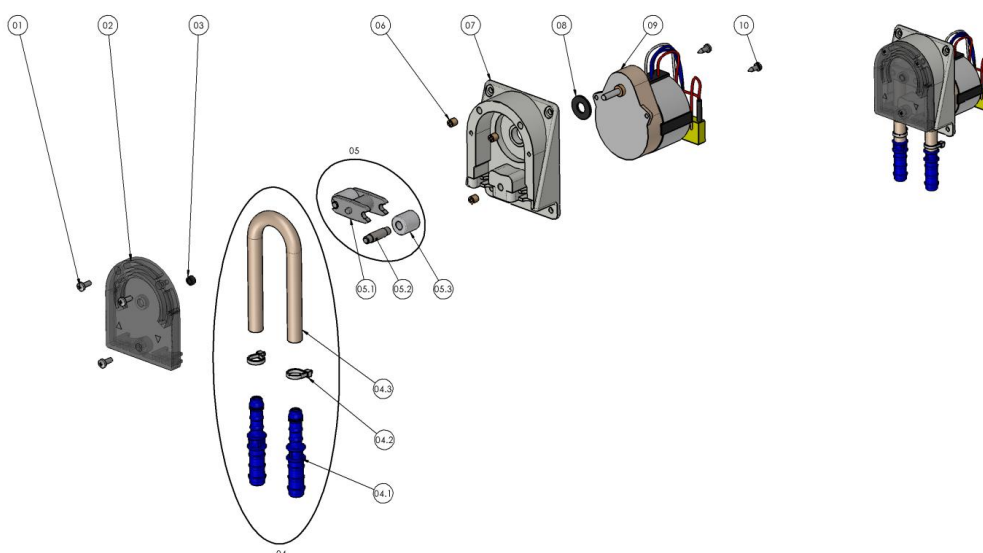

## DOSERINGSSYSTEM MED UPP TILL 8 PUMPAR PER MASKIN

### BESKRIVNING

Leany N.C pump är speciellt tillverkad för "smarta maskiner" med programmerbara doseringstider i maskinen.

- Konfigurerad att dosera genom DIP-switch.
- För en till 8 pumpar
- Triggersignal mellan : 24VCA – 230VCA.
- Komplett elektrisk anslutning med kabel för snabb uppstart.

### TEKNISKA SPECIFIKATIONER

Elanslutning: 220 VCA ± 10%; 50/60 Hz		
Storlek på utrustningen varierar beroende på antalet pumpar		
IP Code: IP65		
Model	Flöde (l/h)	Effekt (watt)
N.C	10 och 20	30W till 60W

Ref.	CODE	DESCRIPTION	UNITS	PRICE €
01	10123810403	Screw - Cover	3	0,75 €
02	10127310112	Cover – Head Pump CB47	1	3,00 €
03	10128010104	Plastic Bush - Tapa	1	0,50 €
04	10134139622	Group: Hose and straight connectors	1	5,05 €
04.1	10108310109	Straight connectors 8-10	2	0,95 €
04.2	10117410102	Clamping	2	0,10 €
04.3	10134139621	Hose GR-4104	1	4,00 €
05	10134137200	Group: portions holders	1	6,00 €
05.1	10127310105	Portions holders	1	1,50 €
05.2	10333210102	Axi - Portions	2	2,50 €
05.3	10128010122	Roller	2	2,00 €
06	10121910101	Insert	3	0,50 €
07	10127310111	Head Pump CB47	1	4,00 €
08	10128010107	Rubber Gasquet - Motor	1	0,75 €
09	10122010113	Motor	1	24,00 €
10	10123810202	Screw - Motor	2	0,75 €